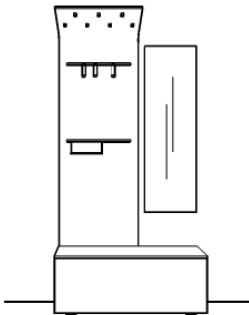

B/H/T ca. 100 / 200 / 45 cm

Vorschläge

Vorschlag 265

B/H/T ca. 145 / 200 / 40 cm

PG 85

PG 86

- 1x Formholzpaneel
36851
- 1x Paneel mit Spiegel
37042
- 1x Korpus
32643
- 3x Metallhaken (Set)
37899
- 1x Metallschale
37901

Vorschlag 266

B/H/T ca. 230 / 200 / 45 cm

PG 85

PG 86

- 1x Formholzpaneel
36850
- 1x Spiegelpaneel
37042
- 2x Korpus
32614
- 5x Metallhaken
1x **37899**
1x **37900**

à _____

à _____

Vorschlag 267