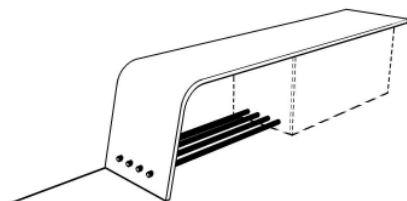

Höhe 111,5 cm
2 Schubkästen
1 Tür
1 Boden

Tiefe	Breite	40 cm	60 cm
	Art.-Nr.	32641	32643
40 cm		PG 85	
		PG 86	

Hängekorpus

inkl. Abdeckblatt (1,4 cm)

Höhe 73,6 cm
1 Tür
1 Boden

Tiefe	Breite	40 cm	60 cm
	Art.-Nr.	42520	42521
40 cm		PG 85	
		PG 86	

Bank - Sitzhöhe 39,6 cm

nur in Kombination mit einem Korpus (38,2 cm hoch) planbar

Formholzelement nur in Holz Ausführung lieferbar.

Bank inkl. Metallstangen in Alu matt,

nur in Kombination mit Korpus planbar.