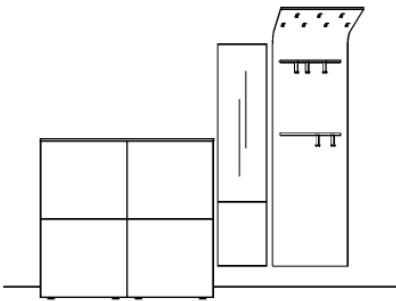

Vorschlag 266

B/H/T ca. 230 / 200 / 45 cm

PG 85

PG 86

- 1x Formholzpaneel
  36850
- 1x Spiegelpaneel
  37042
- 2x Korpus
  32614
- 5x Metallhaken
  1x **37899**
  1x **37900**

à _____

à _____