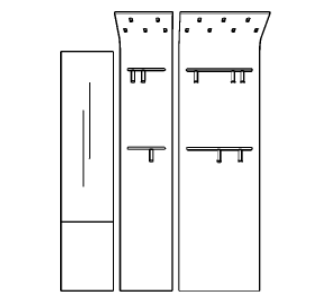

Vorschlag 268

B/H/T ca. 141 / 200 / 40 cm

PG 85

PG 86

- 1x Formholzpaneel
  36850
- 1x Formholzpaneel
  36851
- 1x Spiegelpaneel
  37042
- 8x Metallhaken
  1x **37900**
  2x **37899**

à _____

à _____