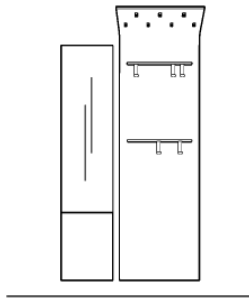

B/H/T ca. 141 / 200 / 45 cm

Vorschlag 258

PG 85

PG 86

1x Formholzpaneel		
	36851	
1x gerades Paneel		
	36852	
1x Bank		
	37125	
1x Korpus		
	32412	

B/H/T ca. 161 / 200 / 45 cm

Vorschlag 260

PG 85

PG 86

2x Formholzpaneel		
	36851	à
1x Spiegel		à
	37040	
1x Bank		
	37124	
1x Korpus		
	32410	
6x Haken		
2x	37899	à
1x Schale		à
	37901	

B/H/T ca. 161 / 200 / 45 cm

Vorschläge

Vorschlag 261

PG 85

PG 86

- 1x Formholzpaneel
36850
- 1x Paneel mit Spiegel
37042
- 5x Metallhaken
 - 1x **37899**
 - 1x **37900**

B/H/T ca. 99 / 200 / 40 cm

Vorschlag 262

PG 85

PG 86

- 1x Formholzpaneel
36850
- 1x Korpus
32417
- 3x Metallhaken (Set)
37899
- 1x Metallschale
37901

B/H/T ca. 60 / 200 / 45 cm

Vorschlag 263

PG 85