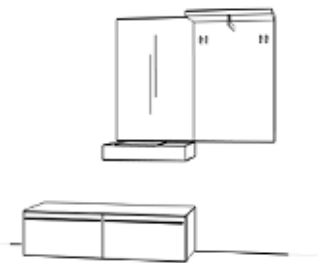

B/H/T ca. 175 / 200 / 34 cm

**Art.-Nr.: M 59**  
**Korpus / Front:** Glattlack blütenweiß **Nur komplett lieferbar!**  
**Paneele:** Ahorn champagner

**SENTO-Exclusiv**

B/H/T ca. 180 / 190 / 35 cm

<b>Art.-Nr.: 15</b>	<b>Art.-Nr.:</b>
<b>Korpus:</b> Glattlack quarz	<b>Schuhschrank</b> 2609
<b>Front:</b> Glattlack quarz	B/H/T 70 / 93 / 35 cm
	<b>Griffleiste alu (3x)</b> 7744
	Breite 66 cm
	<b>Spiegel</b> 2212
	B/H/T 70 / 108 / 3,3 cm
	<b>Skulpturhaken (6x)</b> 7822
	B/H/T 27 / 11 / 13 cm