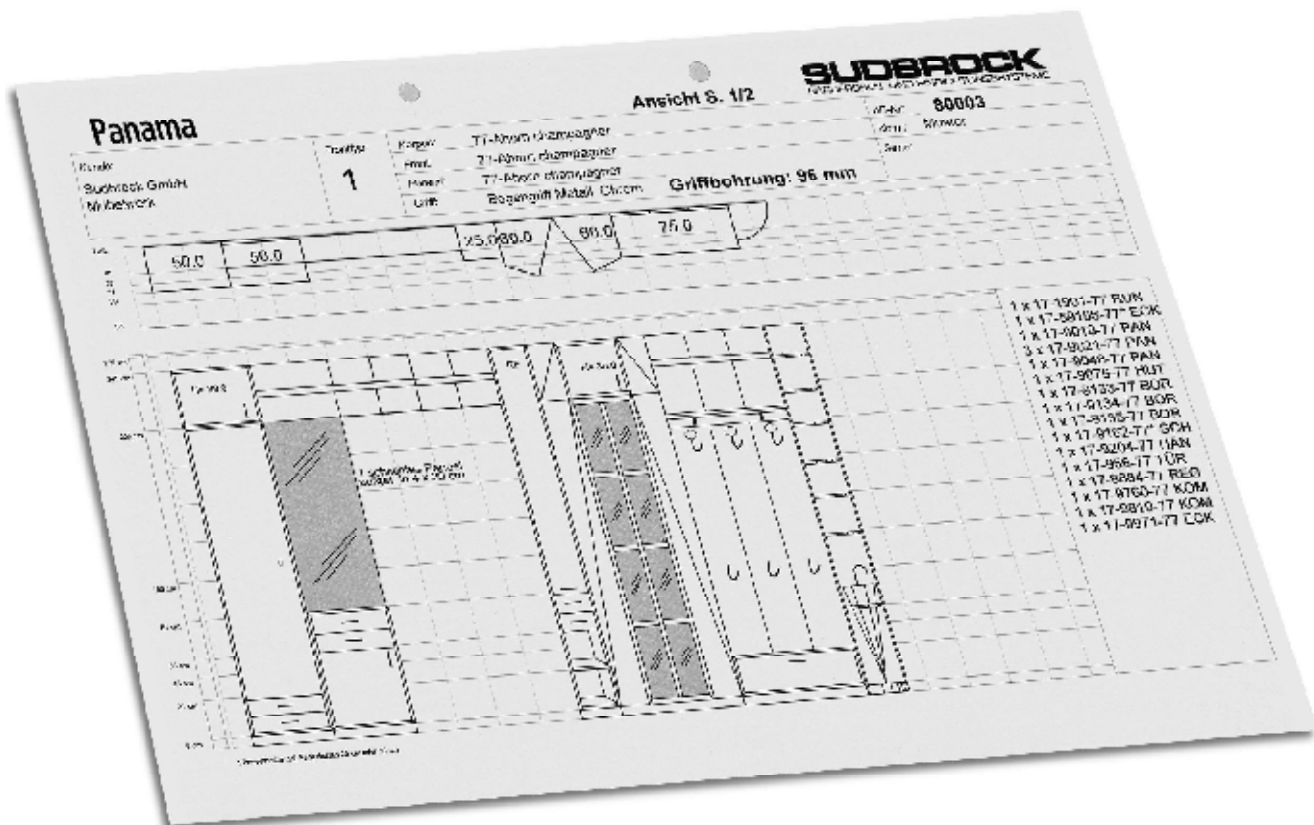

Die »Extras« sind bemerkenswert. Da gibt es zum Beispiel aufwendig verarbeitete Innen- und Außenecken in 3 Höhen für verschiedene Funktionen. Oder auch die Ergänzungsteile für die Innenausstattung: wie Schrägböden mit Vorderkante. PANAMA ist rundum perfekt. Und das in über 30 Furnier- und Lackfarben.

Da bleibt kein Dielenwunsch unerfüllt.

Das spezielle Panama-Paneel-System

...für wohnliche Dielen aus einem Guß.

Das PANAMA-Paneel-System ist montagegerecht vorbereitet. In Wandmontageleisten von entsprechender Länge werden die Paneele einfach eingehängt. Die Paneele sind seitlich auf Nut und Feder gearbeitet. Zwischen den Paneelen bleibt immer eine Sichtfuge von 1 cm.

PANAMA-Paneele können auch in Feuchträumen eingesetzt werden. Die Paneele werden schlicht, mit Klarglasspiegel, mit Garderobenhaken oder als Wandverkleidung nach Maß geliefert. Das Einhängen der gewünschten Elemente ist ein Kinderspiel.

Die richtige Planung mit Planungsbogen

Mit dem PANAMA - Planungsbogen sind Sie der Verwirklichung Ihrer Wohnidee schon sehr nah.

Er enthält alle Angaben, die wir benötigen, um alle Elemente Ihrer Wunsch-Diele problemlos zu fertigen.

In der richtigen Breite, der exakten Tiefe und in der richtigen Höhe. Mit den richtigen Hölzern oder Farben und den passenden Griffen.